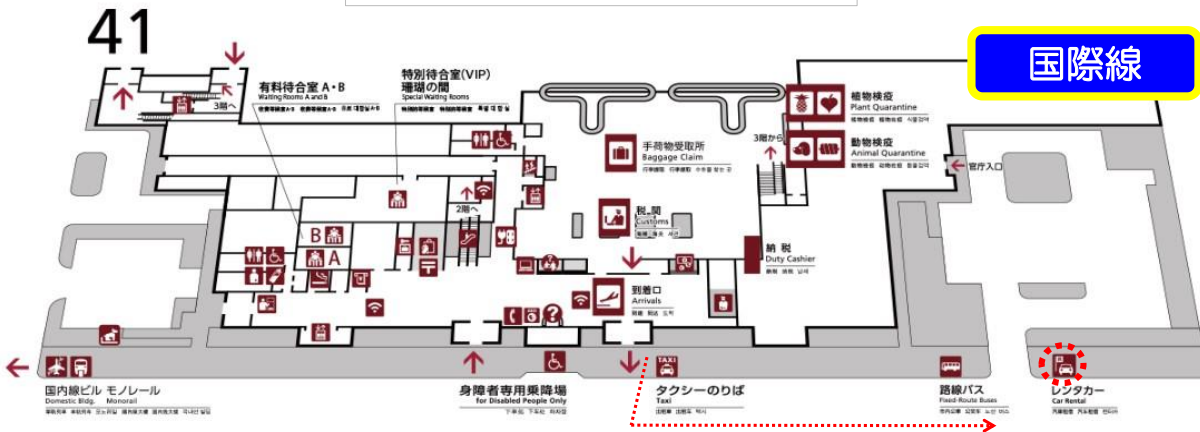

送迎車乗り場のご案内

ご到着後 荷物を受け取られましたら お電話を下さいませ

1階到着口からお越しのお客様

LCCターミナルからお越しのお客様へ

※弊社送迎車乗り場はタイムズレンタカー様と
リムジンバス乗り場の中間です。
赤丸の箇所が、送迎車乗り場となります。
リムジンバスバス停⑫付近にてお待ち下さいませ。

リムジン
バス
バス停
⑫

YUI Rent-a-Car