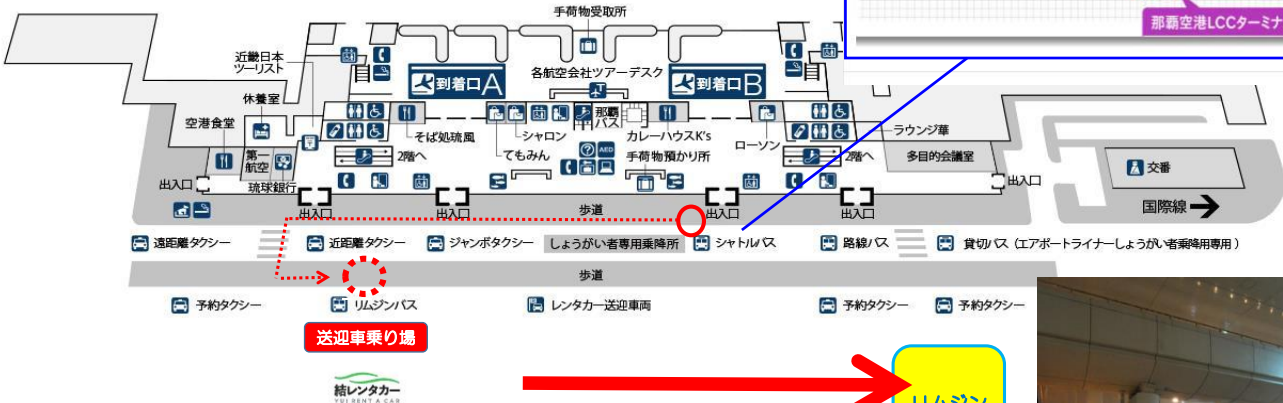

送迎車乗り場のご案内

ご到着後 荷物を受け取られましたら お電話を下さいませ

1階到着口からお越しのお客様

LCCターミナルからお越しのお客様へ

※弊社送迎車乗り場はタイムズレンタカー様と
リムジンバス乗り場の中間です。
赤丸の箇所が、送迎車乗り場となります。
リムジンバスバス停⑫付近にてお待ち下さいませ。

リムジン
バス
バス停
⑫

YUI Rent-a-Car