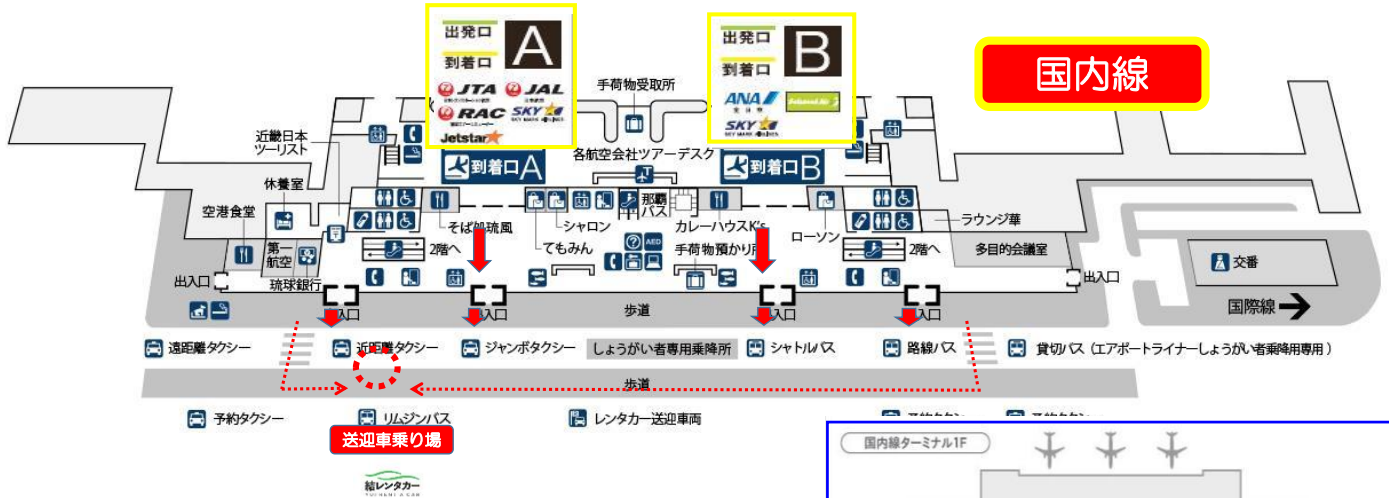

送迎車乗り場のご案内

ご到着後 荷物を受け取られましたら お電話を下さいませ

1階到着口からお越しのお客様

LCCターミナルからお越しのお客様へ

※弊社送迎車乗り場はタイムズレンタカー様と
リムジンバス乗り場の中間です。
赤丸の箇所が、送迎車乗り場となります。
リムジンバスバス停⑫付近にてお待ち下さいませ。

リムジン
バス
バス停
⑫

YUI Rent-a-Car